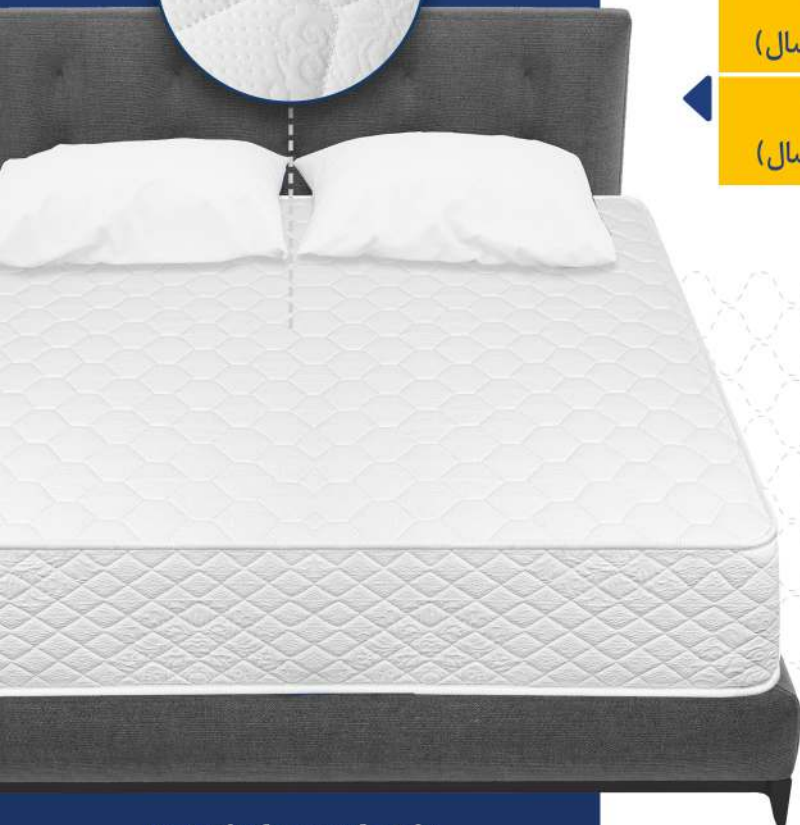

تَشک مدل
میامی

ابعاد

200*90

200*120

200*140

200*160

200*180

200*200